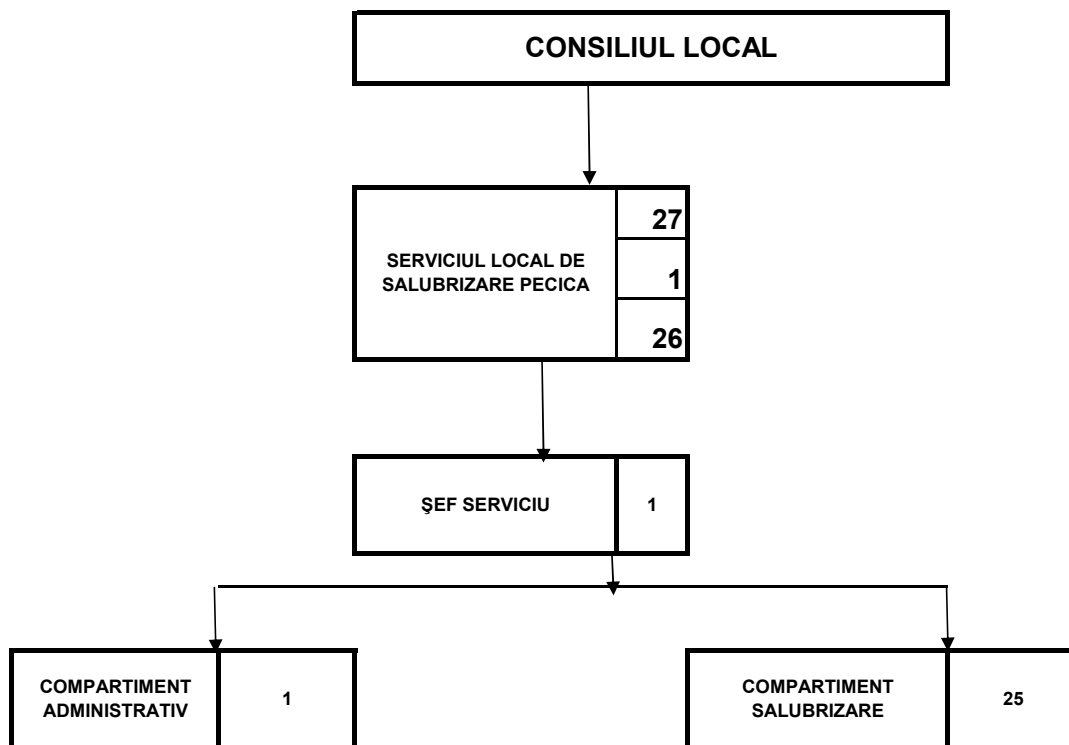

ORGANIGRAMA SERVICIULUI LOCAL DE SALUBRIZARE PECICA

SERVICIU PUBLIC CU PERSONALITATE JURIDICĂ ÎNFIINȚAT ÎN SUBORDINEA CONSILIULUI LOCAL

PRIMAR,
ANTAL PETRU

Avizat de legalitate,
SECRETAR,
MOȚ ADELA

ÎNTOCMIT,
ȘEF SERVICIU,
MEGYES MARIANA